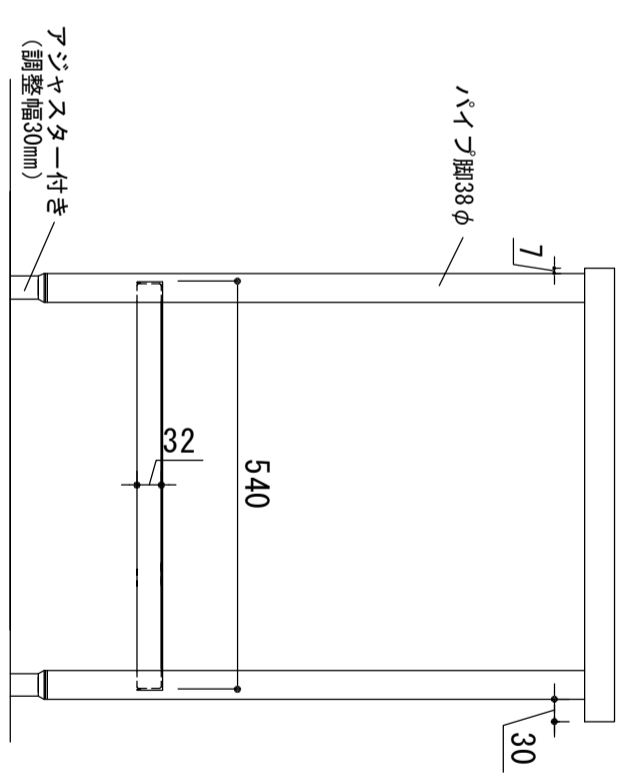

業務用厨房 配膳台 カウンターD-600タイプ 仕様明細 AH-900, AH-1200, AH-1500	
天板	SUS-430ステンレス 1.0t
脚	SUS-430ステンレス 38φ
スノコ	SUS-430ステンレス 1.0t 平板(取り外し可)

900 / 1200 / 1500

※当図面はW=1200mmを示しています。他の間口は天板部分が拡大/縮小し、幅外寸が任意の間口寸法となります。

品番	AH
----	----