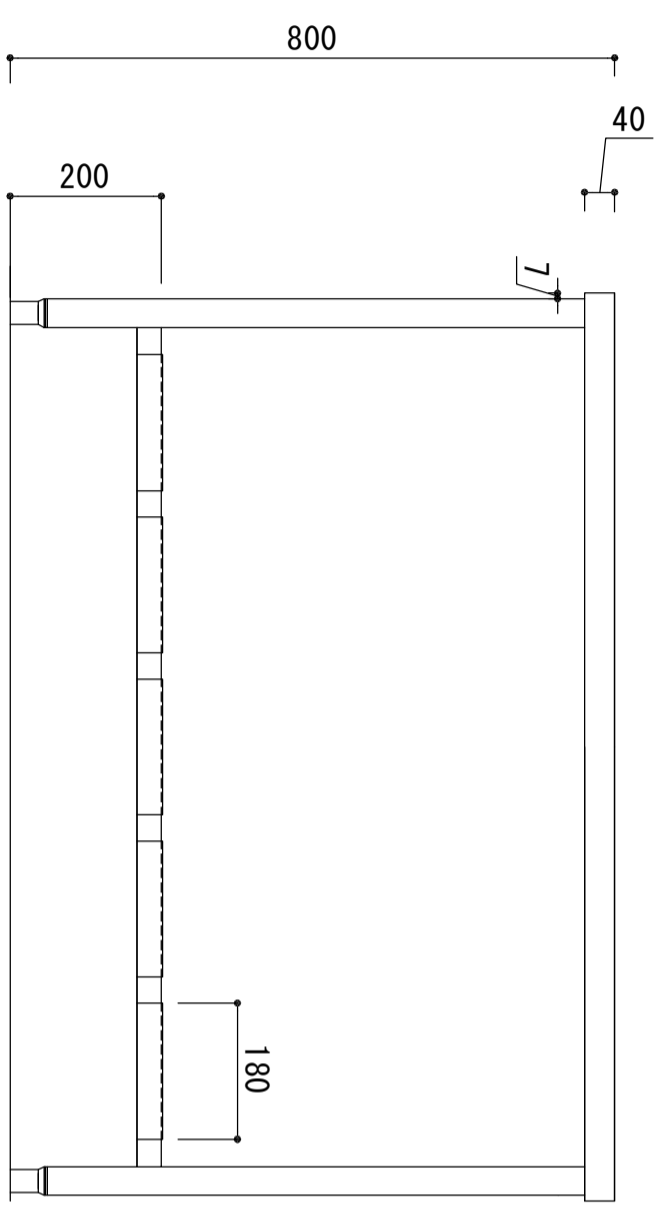

業務用厨房 配膳台 カウンターD-600タイプ 仕様明細 AH-900, AH-1200, AH-1500	
天板	SUS-430ステンレス 1.0t
脚	SUS-430ステンレス 38φ
スノコ	SUS-430ステンレス 1.0t 平板(取り外し可)

900 / 1200 / 1500

※当図面はW=1200mmを示しています。他の間口は天板部分が拡大/縮小し、幅外寸が任意の間口寸法となります。

品番	AH
----	----