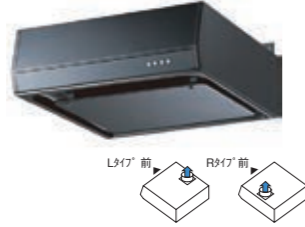

薄型シロッコファン 梁対応

W 750	W750×D600×(H200+50) (前・横幕板別売) BFRS-3G-751 (L/R) ¥76,000
W 600	W600×D600×(H200+50) (前・横幕板別売) BFRS-3G-601 (L/R) ¥69,000
カラー	□ホワイト(W) ■ブラック(BK)

関連部品	前幕板 取付時の高さH=600/500
	W750 MP-754 [H=400] ¥8,300
	W600 MP-604 [H=400] ¥7,500
	W600 MP-603 [H=300] ¥7,000
	横幕板 取付時の高さH=600
	YMP40-BF39 [H=400] ¥8,500
	L形ダクト
	LD-15 ¥4,900