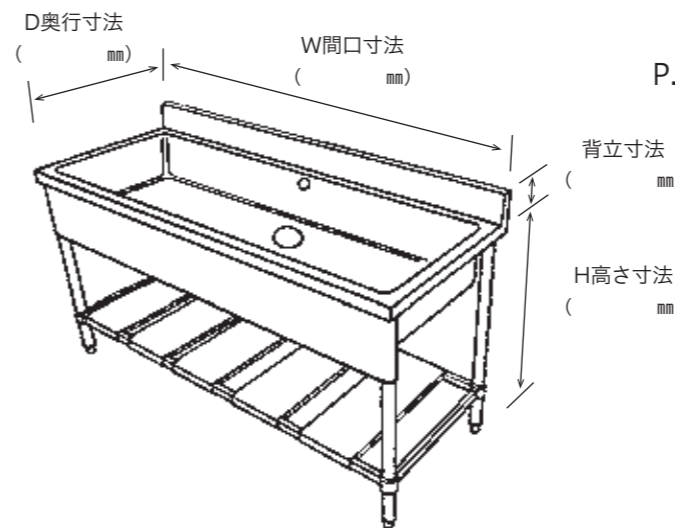

case1. 特注ステンレス製業務用キッチン

P.31 規格品ベースの特注品を製作いたします。

- ・各部寸法の変更
- ・シンク種類：一槽／二槽／舟形／片袖
- ・材質の変更：SUS304／SUS430
- ・水栓穴：有／無（位置・径・数）など

ご希望の詳細をご指定ください。
お見積りいたします。

※納期：約1ヶ月

case2. 特注小型ステンレス流し台(~W1500)

保育園 手洗い流し台