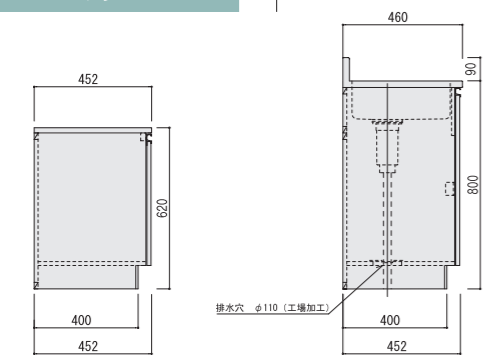

LW+ シリーズ

LW共通側面図

※木目色(D, M, A)扉は、巾木部奥行寸法+6mm

KLH+ シリーズ

KLH標準仕様側面図

KLH薄型多目的吊戸棚側面図

SCMS+ シリーズ

SCMS共通側面図