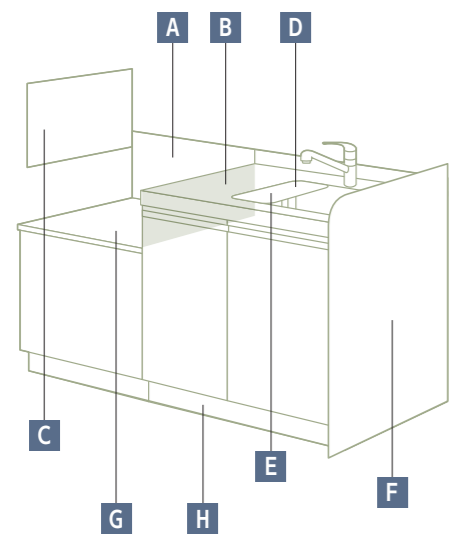

セクショナルキッチン KW+・LW+・KLH+ 用

ガス台用バックガード/不燃サイドカバー

コンロ横のキッチン面、後方の壁に設置することで、コンロの熱からキッチンを守る安全部材。防火対策として、ぜひご使用をおすすめしたいベーシックシリーズ専用のオプション品です。

A ガス台用バックガード

エンボス加工
ビスつき

W700×D25×H270 (KW・LW共用) BKG-70G	¥8,300
W600×D25×H270 (KW・LW共用) BKG-60G	¥7,600
W350×D25×H270 (LW800SG用) BKG-35	¥5,500
W700×D25×H225 (KW-H用) BKG-H70G	¥8,300
W600×D25×H225 (KW-H用) BKG-H60G	¥7,600

B 不燃サイドカバー

ビスつき
ステンレス厚み0.4mm
400#仕上げ
裏面ケイカル板

W490×H170 (KW・KW-H共用) SKG-55	¥6,400
W400×H170 (LW用) SLG-46	¥6,300

C 防熱板

ビスなし
ステンレス厚み0.6mm 400#仕上げ
裏面ケイカル脚付

W520×D13×H350 (KW・LW共用) BNB-52	¥8,300

D ステンレス水切プレート

滑り止め付き
SUS No.4仕上げ

W260×D465×T1.2 (KW/SCMS用) AMP-260	¥9,000
W200×D385×T1.2 (LW用) AMP-200	¥8,800