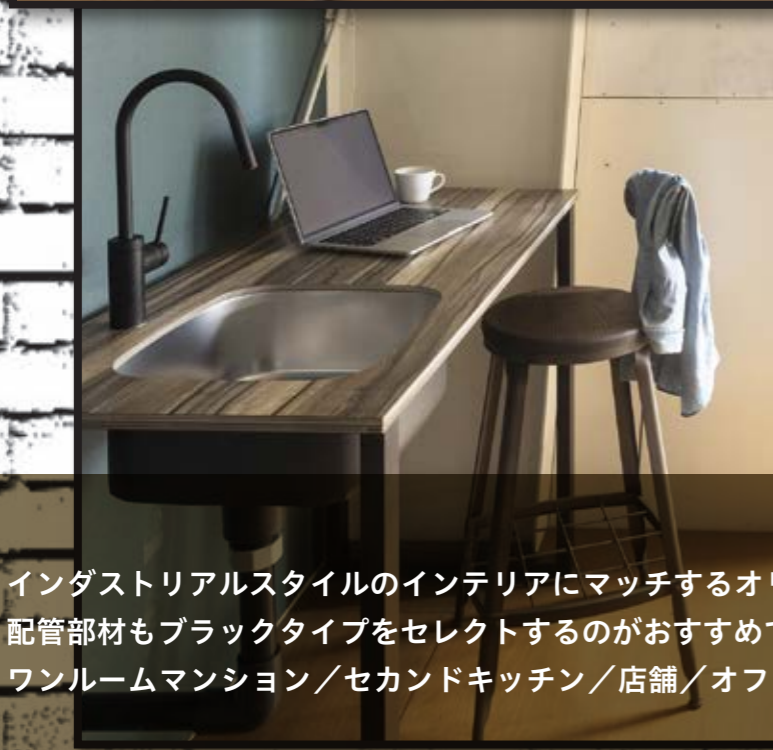

業務用流し台の特注から
特注シンク天板まで。
まずはお見積りから。

“TK” by AIO

Industrial Style & Vintage Taste

TK-1200 & TK-900

カウンターはリアルなウッド調のメラミン系人工大理石製

受注生産

SIZE : W900,W1200/D550/H850
SPEC : 人工大理石天板 (WOOD柄)
ステンレスシンク/スチール脚 (簡易組立てタイプ)

インダストリアルスタイルのインテリアにマッチするオリジナルコンパクトキッチン
配管部材もブラックタイプをセレクトするのがおすすめです
ワンルームマンション/セカンドキッチン/店舗/オフィスなどに