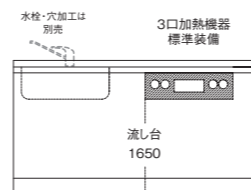

吊戸棚

品番 **COH-900S** 価格 ¥47,300

サイズ・W900mm・D362mm・H600mm
※両不燃加工・可動棚です。 ※フードは別売です。

吊戸棚 W900	レンジフードは 別売 (W750)