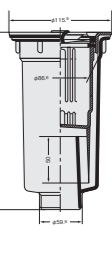

セクショナルキッチン KW+・LW+・KLH+ 用

ガス台用バックガード/不燃サイドカバー

コンロ横のキッチン面、後方の壁に設置することで、コンロの熱からキッチンを守る安全部材。防火対策として、ぜひご使用をおすすめしたいベーシックシリーズ専用のオプション品です。

A ガス台用バックガード

エンボス加工
ビスつき

W700×D25×H270 (KW・LW共用) BKG-70G	¥8,300
W600×D25×H270 (KW・LW共用) BKG-60G	¥7,600
W350×D25×H270 (LW800SG用) BKG-35	¥5,500
W700×D25×H225 (KW-H用) BKG-H70G	¥8,300
W600×D25×H225 (KW-H用) BKG-H60G	¥7,600

B 不燃サイドカバー

ビスつき
ステンレス厚み0.4mm
400#仕上げ
裏面ケイカル板

W490×H170 (KW・KW-H共用) SKG-55	¥6,400
W400×H170 (LW用) SLG-46	¥6,300

C 防熱板

ビスなし
ステンレス厚み0.6mm 400#仕上げ
裏面ケイカル脚付

W520×D13×H350 (KW・LW共用) BNB-52	¥8,300

D ステンレス水切プレート

滑り止め付き
SUS No.4仕上げ

W260×D465×T1.2 (KW/SCMS用) AMP-260	¥9,000
W200×D385×T1.2 (LW用) AMP-200	¥8,800

E ステンレス洗剤ラック

W110×D425×H86 AMK-110	¥6,200

※CO-1200には使用不可。

F 共用エンドパネル

KW-H・SCMS・Comfort
にも対応できます!

化粧PB(カラー:W)
※不燃仕様ではありません、
ご注意ください。
※取付サイズに合わせて
カットしてご使用ください。

W630×H950×T18 (KW・KW-H・LW・SCMS・Comfort) EP-630K	¥12,000

G ガステーブル

ガステーブル・右強火力バーナー

PA-S76B-R (13A/LP)	¥64,300

●KW-Hとは組み合わされません。

H 四方台輪

受注生産

流し台の高さを調整できます。
標準仕様:H=50

W150~W600mm	¥5,900
W700~W900mm	¥6,000
W1000~W1200mm	¥6,300
W1300~W1800mm	¥6,800
KW-750CT用	¥11,700

※高さ変更も承ります(ご指定のない場合H=50)。
※ご注文の際は、KW用、LW用及び扉色を明記ください。
※台輪は、流し台、ガス台、調理台それぞれ1製品につき1台必要です。

※価格は税抜き表示です。搬入施工費、写真中の小物などは価格には含まれておりません。

※掲載商品のカラーは印刷物のため現品と多少異なる場合がございます。

汎用オプション

棚下灯

W617×D98×H60 0.9kg
AB46897L ECO省エネ
¥12,500

- ●直付・壁付取付
- ●鋼・白色塗装
- ●コンセント付(容量1000Wまで)
- ●調光器との併用はできません。
- ●LED一体型(昼白色)
- ●引き紐スイッチ(全灯・消灯)

W471×D64×H92 0.7kg
AB46902L ECO省エネ
¥9,000

- ●直付・壁付取付
- ●鋼・白色塗装
- ●傾斜天井対応
- ●コンセント付(容量1000Wまで)
- ●調光器との併用はできません。
- ●LED一体型(昼白色)
- ●スイッチ(全灯・消灯)
- ●対面キッチン対応型

水切棚(ビスつき)

一段