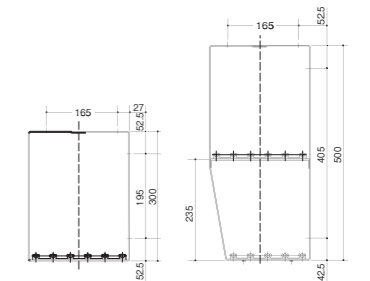

セクショナルキッチン KW+・LW+・KLH+ 用

ガス台用バックガード/不燃サイドカバー

コンロ横のキッチン面、後方の壁に設置することで、コンロの熱からキッチンを守る安全部材。防火対策として、ぜひご使用をおすすめしたいベーシックシリーズ専用のオプション品です。

A ガス台用バックガード

エンボス加工
ビスつき

W700×D25×H270 (KW・LW共用) BKG-70G	¥8,300
W600×D25×H270 (KW・LW共用) BKG-60G	¥7,600
W350×D25×H270 (LW800SG用) BKG-35	¥5,500
W700×D25×H225 (KW-H用) BKG-H70G	¥8,300
W600×D25×H225 (KW-H用) BKG-H60G	¥7,600

B 不燃サイドカバー

ビスつき
ステンレス厚み0.4mm
400#仕上げ
裏面ケイカル板

W490×H170 (KW・KW-H共用) SKG-55	¥6,400
W400×H170 (LW用) SLG-46	¥6,300

C 防熱板

ビスなし
ステンレス厚み0.6mm 400#仕上げ
裏面ケイカル脚付

W520×D13×H350 (KW・LW共用) BNB-52	¥8,300

D ステンレス水切プレート

滑り止め付き
SUS No.4仕上げ

W260×D465×T1.2 (KW/SCMS用) AMP-260	¥9,000
W200×D385×T1.2 (LW用) AMP-200	¥8,800

E ステンレス洗剤ラック

W110×D425×H86 AMK-110	¥6,200

※CO-1200には使用不可。

F 共用エンドパネル

KW-H・SCMS・Comfort
にも対応できます!

化粧PB(カラー:W)
※不燃仕様ではありません、
ご注意ください。
※取付サイズに合わせて
カットしてご使用ください。

W630×H950×T18 (KW・KW-H・LW・SCMS・Comfort) EP-630K	¥12,000

G ガステーブル

ガステーブル・右強火力バーナー

PA-S76B-R (13A/LP)	¥64,300

●KW-Hとは組み合わされません。

H 四方台輪

受注生産

流し台の高さを調整できます。
標準仕様:H=50

W150~W600mm	¥5,900
W700~W900mm	¥6,000
W1000~W1200mm	¥6,300
W1300~W1800mm	¥6,800
KW-750CT用	¥11,700

※高さ変更も承ります(ご指定のない場合H=50)。
※ご注文の際は、KW用、LW用及び扉色を明記ください。
※台輪は、流し台、ガス台、調理台それぞれ1製品につき1台必要です。

※価格は税抜き表示です。搬入施工費、写真中の小物などは価格には含まれておりません。

※掲載商品のカラーは印刷物のため現品と多少異なる場合がございます。

汎用オプション

棚下灯

W617×D98×H60 0.9kg
AB46897L ECO省エネ
¥12,500

- ●直付・壁付取付
- ●鋼・白色塗装
- ●コンセント付(容量1000Wまで)
- ●調光器との併用はできません。
- ●LED一体型(昼白色)
- ●引き紐スイッチ(全灯・消灯)

W471×D64×H92 0.7kg
AB46902L ECO省エネ
¥9,000

- ●直付・壁付取付
- ●鋼・白色塗装
- ●傾斜天井対応
- ●コンセント付(容量1000Wまで)
- ●調光器との併用はできません。
- ●LED一体型(昼白色)
- ●スイッチ(全灯・消灯)
- ●対面キッチン対応型

水切棚(ビスつき)

一段