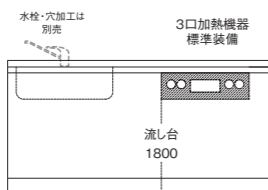

コンパクトシステムキッチン F★★★★ 対応

Comfort+ plusシリーズ

奥行 **600mm**
高さ **850+45mm** (バックガード)

特徴

- アルミ製ラインハンドル
- 静音設計シンク
- EBコート底板
- 耐震レバーラッチ
- 水栓立上げ可能

水栓穴あけは別途です
38φ×1穴の場合 ¥2,700
25φ×2穴の場合 ¥5,400
水栓設置面には下地材が入っています。
現場にて任意の位置に開けることも可能です。

Option: 水栓・レンジフード▶P27,28

間口 **1800mm**

間口 **1650mm**

間口 **1500mm**

間口 **1200mm**

吊戸棚

品番 **COH-1050S** 価格 ¥51,900

サイズ・W1050mm・D362mm・H600mm
※両不燃加工・可動棚です。 ※フードは別売です。

吊戸棚 W1050	レンジフードは 別売 (W750)

流し台

品番	タイプ	加熱機器	価格
CO-1800L/R	ステンレス	ガス(3口)	¥240,000
CO-1800L/R	ステンレス	IH(3口)	¥414,000
CO-1800JL/R	人工大理石	ガス(3口)	¥307,900
CO-1800JL/R	人工大理石	IH(3口)	¥451,600

サイズ・W1800mm・D600mm・H850mm+45mm
※加熱機器は、標準装備。水栓は別売です。

吊戸棚

品番 **COH-900S** 価格 ¥47,300

サイズ・W900mm・D362mm・H600mm
※両不燃加工・可動棚です。 ※フードは別売です。

吊戸棚 W900	レンジフードは 別売 (W750)

流し台

品番	タイプ	加熱機器	価格
CO-1650L/R	ステンレス	ガス(3口)	¥234,000
CO-1650L/R	ステンレス	IH(3口)	¥406,000
CO-1650JL/R	人工大理石	ガス(3口)	¥298,300
CO-1650JL/R	人工大理石	IH(3口)	¥441,800

サイズ・W1650mm・D600mm・H850mm+45mm
※加熱機器は、標準装備。水栓は別売です。

吊戸棚

品番 **COH-900S** 価格 ¥47,300

サイズ・W900mm・D362mm・H600mm
※両不燃加工・可動棚です。 ※フードは別売です。

吊戸棚 W900	レンジフードは 別売 (W600)

流し台

品番	タイプ	加熱機器	価格
CO-1500L/R	ステンレス	ガス(2口)	¥225,000
CO-1500JL/R	人工大理石	ガス(2口)	¥290,200

サイズ・W1500mm・D600mm・H850mm+45mm
※加熱機器は、標準装備。水栓は別売です。 ※W1500はIHヒーター対応していません。

吊戸棚

品番 **COH-600S** 価格 ¥42,600

サイズ・W600mm・D362mm・H600mm
※両不燃加工・可動棚です。 ※フードは別売です。

吊戸棚 W600	レンジフードは 別売 (W600)

流し台

品番	タイプ	加熱機器	価格
CO-1200L/R	ステンレス	ガス(2口)	¥197,000
CO-1200L/R	ステンレス	IH(2口)	¥275,000
CO-1200JL/R	人工大理石	ガス(2口)	¥235,400
CO-1200JL/R	人工大理石	IH(2口)	¥287,300

サイズ・W1200mm・D600mm・H850mm+45mm
※加熱機器は、標準装備。水栓は別売です。

扉カラー

木目メタ調扉

木目メタ調扉

スノーホワイト (SW)

アッシュホワイト (A)

ダークウッド (D)

ミディアムウッド (M)

受注生産

人工大理石天板

ホワイトに砂目を上品にあしらった新色となりました。
メンテナンス性・耐久性に優れた人工大理石の
天板をご用意いたしました。
(人工天板はφ38水栓穴あり)

バックガード 50mm

拡大画像

人工大理石天板の
柄が上品になりました!