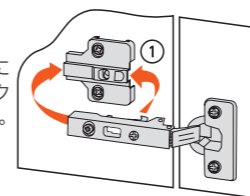

丁番について

取付方法

①座の前受け部分に丁番本体のフック部を引っ掛けます。

②丁番本体の後部を押し込んでください。座金側のフックが丁番本体をロックし、しっかり固定します。