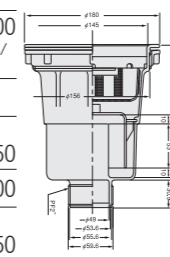

二段

W1200×D234.5×H500	AM-122	¥17,900
W 900×D234.5×H500	AM-092	¥16,800
W 600×D234.5×H500	AM-062	¥16,800

※写真は二段用

排水トラップ

※業務用キッチン中型トラップについてはお問い合わせください。

大型排水トラップ

AP-1Mセット	¥4,800
① セット内容: 本体/排水口プレート/プラスチックカゴ	
AP-1M用パーツ	
② プラスチックカゴ [144φ]	¥750
③ 止水フタ [159φ]	¥1,000
④ 排水口プレート [144.4φ]	¥1,050