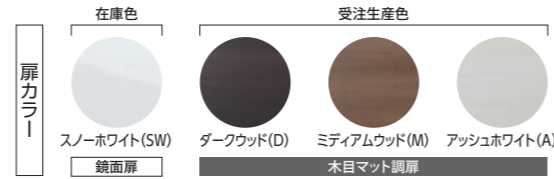

※SW(スノーホワイト)以外は受注生産となります。

※掲載商品のカラーは印刷物のため現品と多少異なる場合がございます。

発注品番記入例 KLH - 1200 S (SW) シリーズ 間口 不燃 扉カラー 高さ+25は耐震レバーラッチの高さです

薄型システムキッチン F★★★★ 対応

SCMS+ plusシリーズ

図面はコチラ

奥行 **550mm** 高さ **850+45mm**(バックガード)

特長