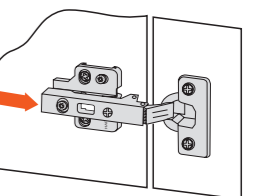

調整方法

1.左右調整
丁番本体の調整ねじを回すことで、扉の左右調整ができます。

2.上下調整
本体中の調整ねじを回すことで、扉の上下方向の調整ができます。

3.前後調整
丁番本体の固定ねじを緩め、丁番を前後に動かすことで、扉の前後方向の調整ができます。

⚠警告 調整後はしっかりと締めてください。しっかり締めないと、扉が外れることがあり危険です。

キッチン取り扱い注意の追記事項

キッチンのバックガード裏側には消防法上補強材を入れていません。運搬・施工時にはご注意ください。