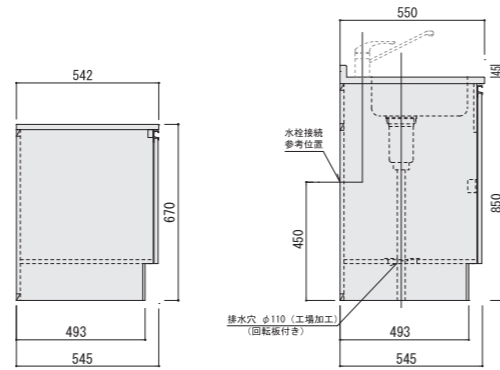

※納期：約1.5ヶ月

※特注品につきましては弊社配送エリア内(カタログ背面参照)のみの対応とさせていただきます。また施工は承っておりません。

基本寸法図

※詳しい図面はホームページにてご確認ください。

KW+ シリーズ

KW共通側面図

※木目色(D, M, A)扉は、巾木部奥行寸法+6mm

KW H=850仕様 側面図