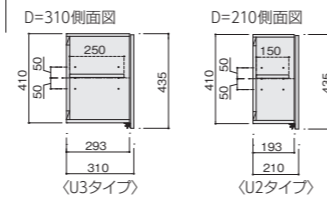

KLH薄型多目的吊戸棚側面図