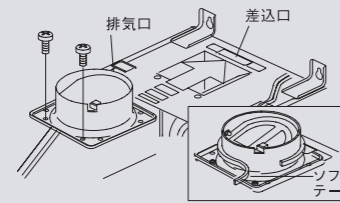

レンジフードの取付方法

上方排気の場合

排気口に付属品のソフトテープを貼り、直接本体に取り付けます。排気口は本体上面の差込部に差し込み、取付ねじ2本で取り付けてください。

※取付ねじはあらかじめ本体の排気口取付部に留めてありますので、外してご使用ください。

後方・側方排気の場合

排気口に付属品のソフトテープを貼り、別売のL型ダクトに取り付けます。排気口は、L型ダクトに付属の取付ねじ4本でL型ダクトに取り付けてください。

※L型ダクトは後で本体上面に取り付けます。