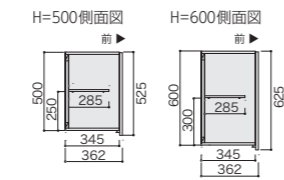

KLH+ シリーズ

KLH標準仕様側面図