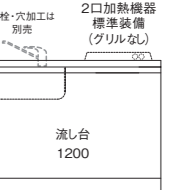

吊戸棚

品番 **COH-600S** 価格 ¥42,600

サイズ・W600mm・D362mm・H600mm
※両不燃加工・可動棚です。 ※フードは別売です。

吊戸棚 W600	レンジフードは 別売 (W600)