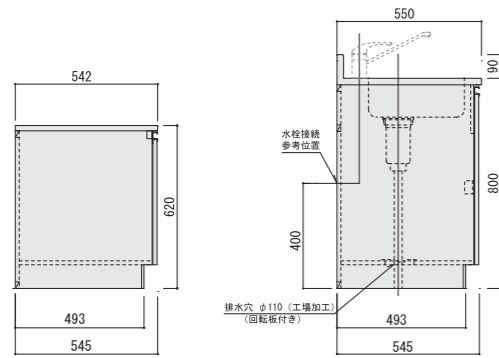

※納期：約1.5ヶ月

※特注品につきましては弊社配送エリア内(カタログ背面参照)のみの対応とさせていただきます。また施工は承っておりません。

基本寸法図

※詳しい図面はホームページにてご確認ください。

KW+ シリーズ

KW共通側面図

※木目色(D, M, A)扉は、巾木部奥行寸法+6mm

KW H=850仕様 側面図