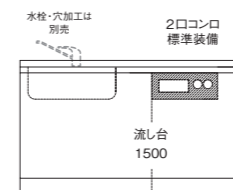

吊戸棚

品番 **COH-900S** 価格 ¥47,300

サイズ・W900mm・D362mm・H600mm
※両不燃加工・可動棚です。 ※フードは別売です。

吊戸棚 W900	レンジフードは 別売 (W600)