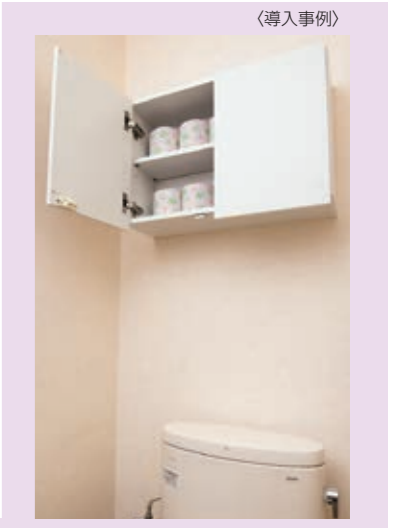

品番	タイプ	価格
KLH-600F	標準	¥26,300

サイズ・W600mm・D362mm・H300mm+25mm

間口 **600mm**
浅型レンジフード対応
※棚板なしです。

品番	タイプ	価格
KLH-600FT (取手付)	標準	¥26,300

サイズ・W600mm・D362mm・H300mm

間口 **900mm**

品番	タイプ (高さ)	価格
KLH-900	標準 (500)	¥30,200
KLH-900S	不燃 (500)	¥41,300
KLH-900H	標準 (600)	¥34,800
KLH-900HS	不燃 (600)	¥46,600