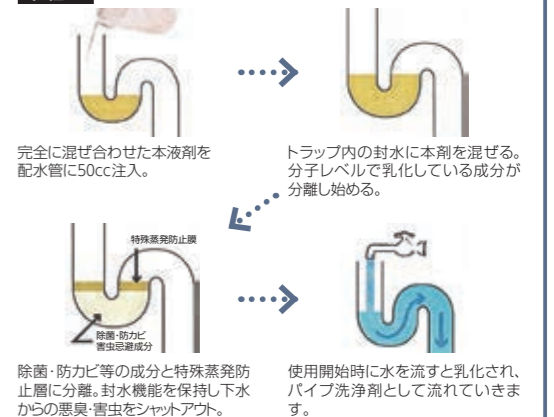

仕組み

完全に混ぜ合わせた本液剤を配水管に50cc注入。

除菌・防カビ・悪臭抑制成分

除菌・防カビ等の成分と特殊蒸発防止剤に分離。封水機能を保持し下水からの悪臭・害虫をシャットアウト。

トラップ内の封水に本剤を混ぜる。分子レベルで乳化している成分が分離し始める。

使用開始時に水を流すと乳化され、パイプ洗浄剤として流れていきます。