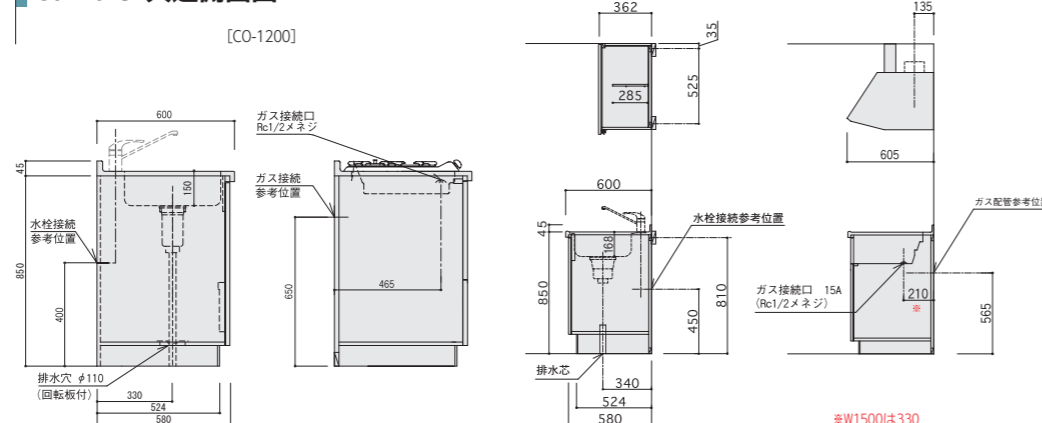

SCMS共通側面図

Comfort+ シリーズ

Comfort+共通側面図

※木目色(D, M)扉は、巾木部奥行寸法+6mm

※承認図をご用意しております。シンク深さ、右シンクなど、詳しくはお問い合わせください。またホームページから図面のPDF版とCADデータをダウンロードできます。[URL]http://www.aio.co.jp/

ホームページのご案内

会社やアイオオリジナルキッチンについての情報のご確認は、オフィシャルサイトまで