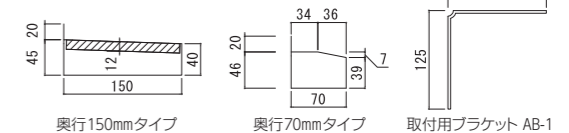

特注対応可能
設置場所に合わせた規格外の寸法にも、特別注文として対応しております。

オプション