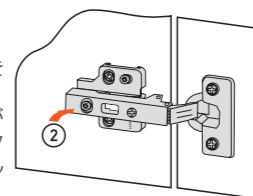

基本寸法図

※詳しい図面はホームページにてご確認ください。

KW+ シリーズ

KW共通側面図

KW H=850仕様 側面図

LW+ シリーズ

LW共通側面図

KLH+ シリーズ

KLH標準仕様側面図

KLH薄型多目的吊戸棚側面図

SCMS+ シリーズ

SCMS共通側面図

Comfort+ シリーズ

Comfort+共通側面図

※承認図をご用意しております。シンク深さ、右シンクなど、詳しくはお問い合わせください。またホームページから図面のPDF版とCADデータをダウンロードできます。[URL]http://www.aio.co.jp/

ホームページのご案内

会社やアイオオリジナルキッチンについての情報のご確認は、オフィシャルサイトまで

<http://www.aio.co.jp>

アイオオリジナルキッチン承認図(pdf・CADデータ)、カタログのダウンロード、よくある質問Q&Aなどの各種情報は、上記オフィシャルサイトからご確認ください。

ショールームのご案内

アイオオリジナルキッチン、収納棚を展示。ぜひ一度、ショールームにお越しください。

西武池袋線「練馬高野台駅 北口」より徒歩2分

ご来場の際は、事前のご連絡をお願い申し上げます。

営業時間	10:00~12:00, 13:00~17:30
定休日	土日・祝日・年末年始
住所	〒177-0034 東京都練馬区富士見台3-60-13 1F

ステンレスの取扱について

使ったままの食器や食べかすなどをステンレスのシンクに放置しておく、サビや汚れの原因になるので、なるべく早めに洗いましょう。付着した塩分や油脂分、アルカリ性または酸性の強い食品などはサビの原因になります。とくに、シンクの四隅などは、汚れがたまりやすいので要注意。

塩素系の洗浄剤、漂白剤、ヌメリ取りなどはサビの原因になります。使用後は水でよく洗い流してください。

鉄製のタワシや缶などを置いたままにしておくと、「もらいサビ」で変色してしまうことがあります。もし、赤サビ状になってしまったら、ステンレス用クレンザーをつけて、研磨目に沿ってよくこすり、水できれいに流してください。

土鍋などの重い物を引きずったり、シンクトップ上で直接包丁を使わないでください。キズの原因になります。また、熱い鍋ややかんを直接ワークトップに置くと表面を傷めます。

丁番について

取付方法

①座の前受け部分に丁番本体のフック部を引っ掛けます。

②丁番本体の後部を押し込んでください。座金側のフックが丁番本体をロックし、しっかり固定します。

取外し方法

外す時は、丁番の後部を矢印の方向に押し出すと丁番が外れますので、そのまま扉を外してください。

調整方法

1.左右調整
丁番本体の調整ねじを回すことで、扉の左右調整ができます。

2.上下調整
本体中の調整ねじを回すことで、扉の上下方向の調整ができます。

3.前後調整
丁番本体の固定ねじを緩め、丁番を前後に動かすことで、扉の前後方向の調整ができます。

⚠警告 調整後はしっかりと締めてください。しっかり締めないと、扉が外れることがあり危険です。

キッチン取り扱い注意の追記事項

キッチンのバックガード裏側には消防法上補強材を入れていません。運搬・施工時にはご注意ください。

安全に関するご注意