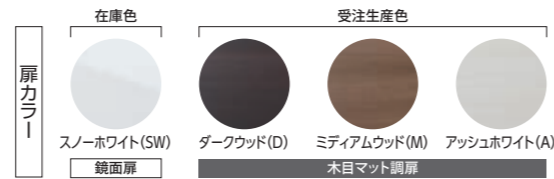

奥行550mm 高さ800+90mm(バックガード)