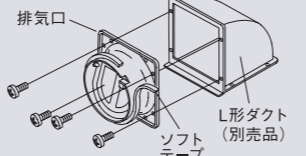

※価格は税抜き表示です。搬入施工費、写真中の小物などは価格には含まれておりません。 ※掲載商品のカラーは印刷物のため現品と多少異なる場合がございます。

加熱機器

記載されている価格は、単品販売時のものです。

ビルトインタイプの加熱機器は、キッチンセット価格に含まれております。ガステーブルについてはP.25をご覧ください。