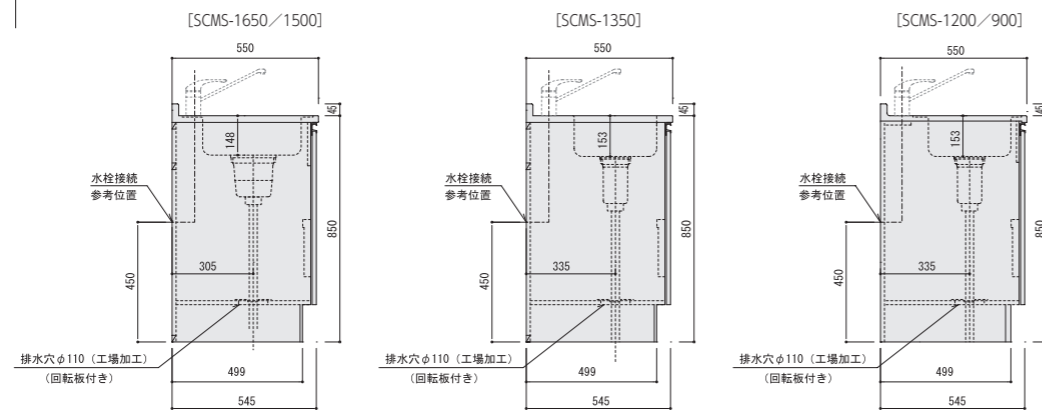

基本寸法図

※詳しい図面はホームページにてご確認ください。

KW+ シリーズ

KW共通側面図

KW H=850仕様 側面図

LW+ シリーズ

LW共通側面図

KLH+ シリーズ

KLH標準仕様側面図

KLH薄型多目的吊戸棚側面図

SCMS+ シリーズ

SCMS共通側面図

Comfort+ シリーズ

Comfort+共通側面図

※承認図をご用意しております。シンク深さ、右シンクなど、詳しくはお問い合わせください。またホームページから図面のPDF版とCADデータをダウンロードできます。[URL]http://www.aio.co.jp/

ホームページのご案内

会社やアイオオリジナルキッチンについての情報のご確認は、オフィシャルサイトまで

<http://www.aio.co.jp>

アイオオリジナルキッチン承認図(pdf・CADデータ)、カタログのダウンロード、よくある質問Q&Aなどの各種情報は、上記オフィシャルサイトからご確認ください。

ショールームのご案内

アイオオリジナルキッチン、収納棚を展示。ぜひ一度、ショールームにお越しください。

西武池袋線「練馬高野台駅 北口」より徒歩2分

ご来場の際は、事前のご連絡をお願い申し上げます。

営業時間	10:00~12:00, 13:00~17:30
定休日	土日・祝日・年末年始
住所	〒177-0034 東京都練馬区富士見台3-60-13 1F

ステンレスの取扱について

使ったままの食器や食べかすなどをステンレスのシンクに放置しておく、サビや汚れの原因になるので、なるべく早めに洗いましょう。付着した塩分や油脂分、アルカリ性または酸性の強い食品などはサビの原因になります。とくに、シンクの四隅などは、汚れがたまりやすいので要注意。

塩素系の洗浄剤、漂白剤、ヌメリ取りなどはサビの原因になります。使用後は水でよく洗い流してください。

鉄製のタワシや缶などを置いたままにしておくと、「もらいサビ」で変色してしまうことがあります。もし、赤サビ状になってしまったら、ステンレス用クレンザーをつけて、研磨目に沿ってよくこすり、水できれいに流してください。

土鍋などの重い物を引きずったり、シンクトップ上で直接包丁を使わないでください。キズの原因になります。また、熱い鍋ややかんを直接ワークトップに置くと表面を傷めます。

丁番について

取付方法

①座の前受け部分に丁番本体のフック部を引っ掛けます。

②丁番本体の後部を押し込んでください。座金側のフックが丁番本体をロックし、しっかり固定します。

取外し方法

外す時は、丁番の後部を矢印の方向に押し出すと丁番が外れますので、そのまま扉を外してください。

調整方法

1.左右調整
丁番本体の調整ねじを回すことで、扉の左右調整ができます。

2.上下調整
本体中の調整ねじを回すことで、扉の上下方向の調整ができます。

3.前後調整
丁番本体の固定ねじを緩め、丁番を前後に動かすことで、扉の前後方向の調整ができます。

⚠警告 調整後はしっかりと締めてください。しっかり締めないと、扉が外れることがあり危険です。

キッチン取り扱い注意の追記事項

キッチンのバックガード裏側には消防法上補強材を入れていません。運搬・施工時にはご注意ください。

安全に関するご注意