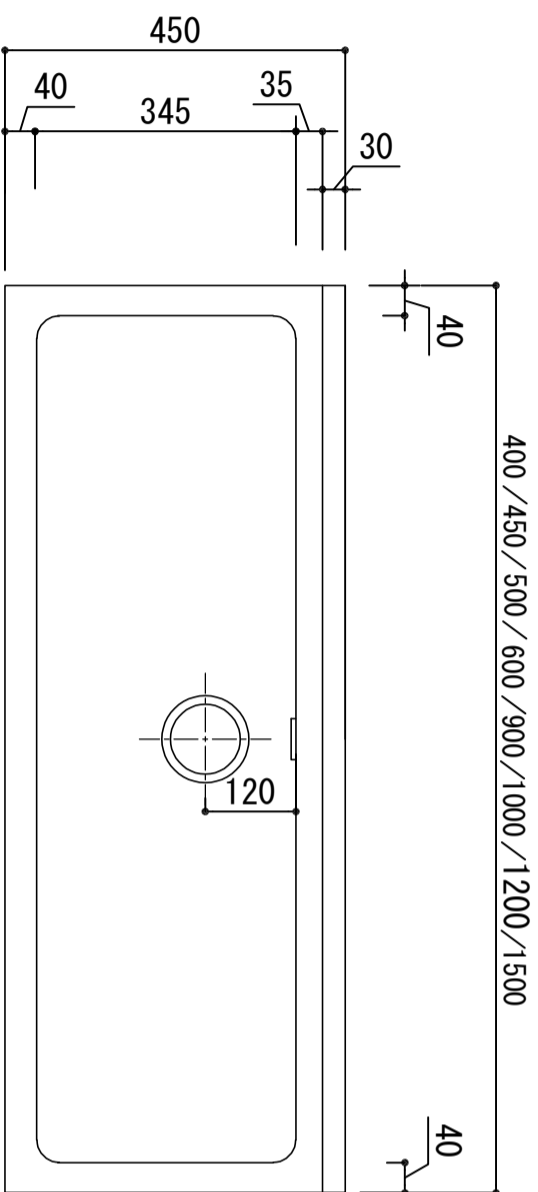

業務用厨房	一槽シンク	カウンタ―D-450タイプ	仕様明細
A1C-400, A1C-450, A1C-500, A1C-600, A1C-900, A1C-1000, A1C-1200, A1C-1500			
天板	SUS-430ステンレス	1.0t	
化粧板	SUS-430ステンレス	1.0t	
脚	SUS-430ステンレス	38φ	
排水金具	中型トラツツ116φ	オパ-フロ-シヤバネ-ス(80cm)付き	
スノコ	SUS-430ステンレス	1.0t	平板(取り外し可)

※当図面はW=1200mmを示しています。他の間口は天板部分が拡大/縮小し、幅外寸が任意の間口寸法となります。  
 ※バックガード無(BN)仕様 対応可能です。

品番  
A1C

アイオ産業株式会社  
 アイオシステムキッチン事業部