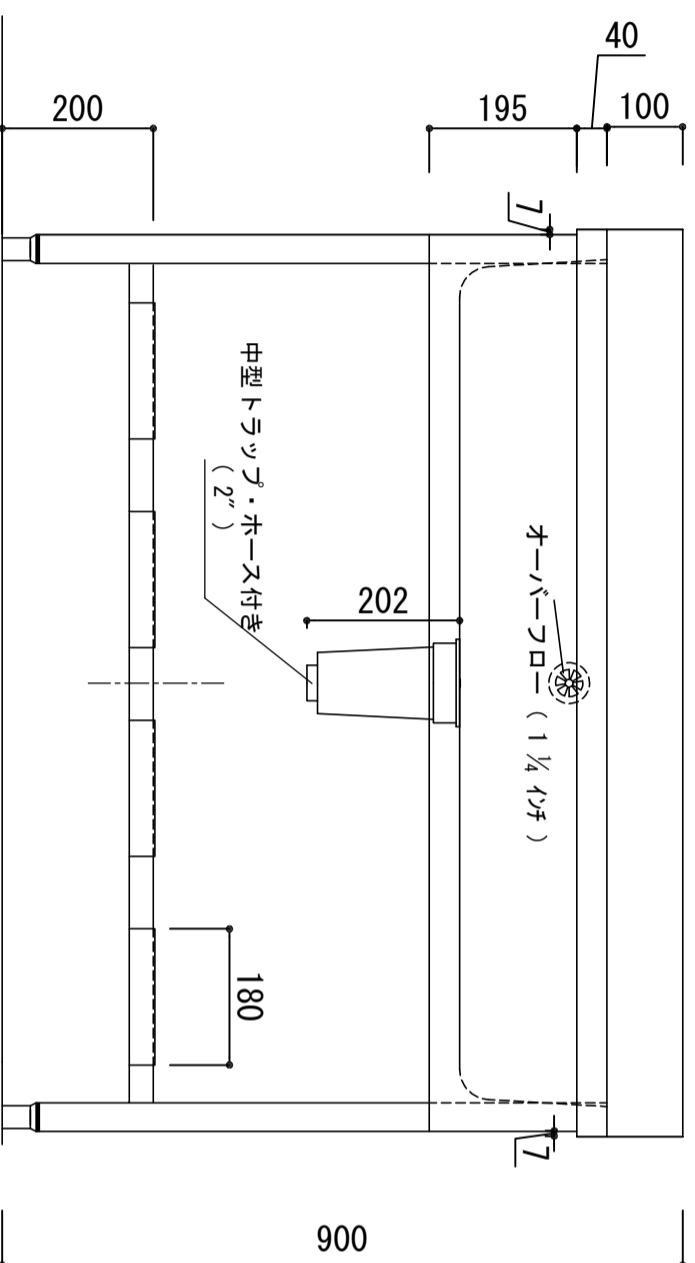

業務用厨房	一槽シンク	カウンタ―D-450タイプ	仕様明細
A1C-400, A1C-450, A1C-500, A1C-600, A1C-900, A1C-1000, A1C-1200, A1C-1500			
天板	SUS-430ステンレス	1.0t	
化粧板	SUS-430ステンレス	1.0t	
脚	SUS-430ステンレス	38φ	
排水金具	中型トラツツ116φ	オパ-フロ-シヤバネ-ス(80cm)付き	
スノコ	SUS-430ステンレス	1.0t	平板(取り外し可)

※当図面はW=1200mmを示しています。他の間口は天板部分が拡大/縮小し、幅外寸が任意の間口寸法となります。  
 ※バックガード無(BN)仕様 対応可能です。

品番  
A1C

アイオ産業株式会社  
 アイオシステムキッチン事業部