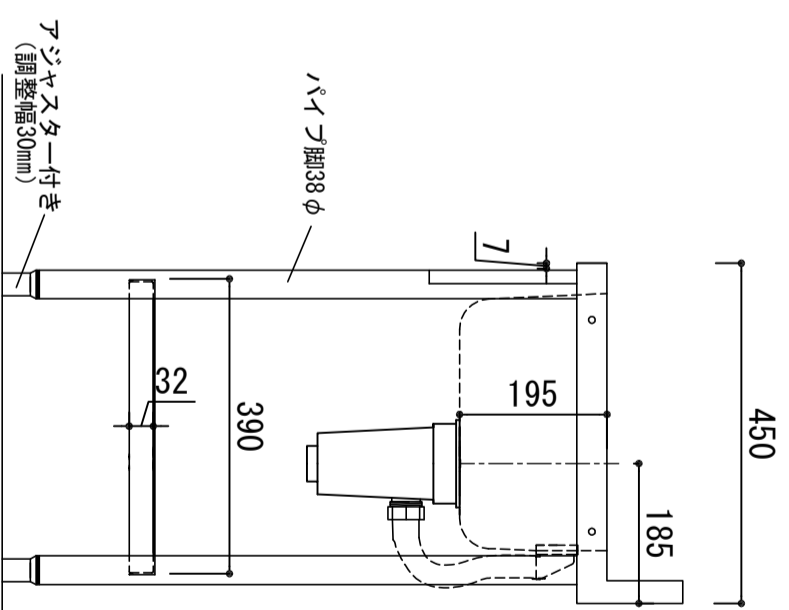

業務用厨房	一槽シンク	カウンタ―D-450タイプ	仕様明細
A1C-400, A1C-450, A1C-500, A1C-600, A1C-900, A1C-1000, A1C-1200, A1C-1500			
天板	SUS-430ステンレス	1.0t	
化粧板	SUS-430ステンレス	1.0t	
脚	SUS-430ステンレス	38φ	
排水金具	中型トラツツ116φ	オパ-フロ-シヤバネ-ス(80cm)付き	
スノコ	SUS-430ステンレス	1.0t	平板(取り外し可)

※当図面はW=1200mmを示しています。他の間口は天板部分が拡大/縮小し、幅外寸が任意の間口寸法となります。  
 ※バックガード無(BN)仕様 対応可能です。

品番  
A1C

アイオ産業株式会社  
 アイオシステムキッチン事業部