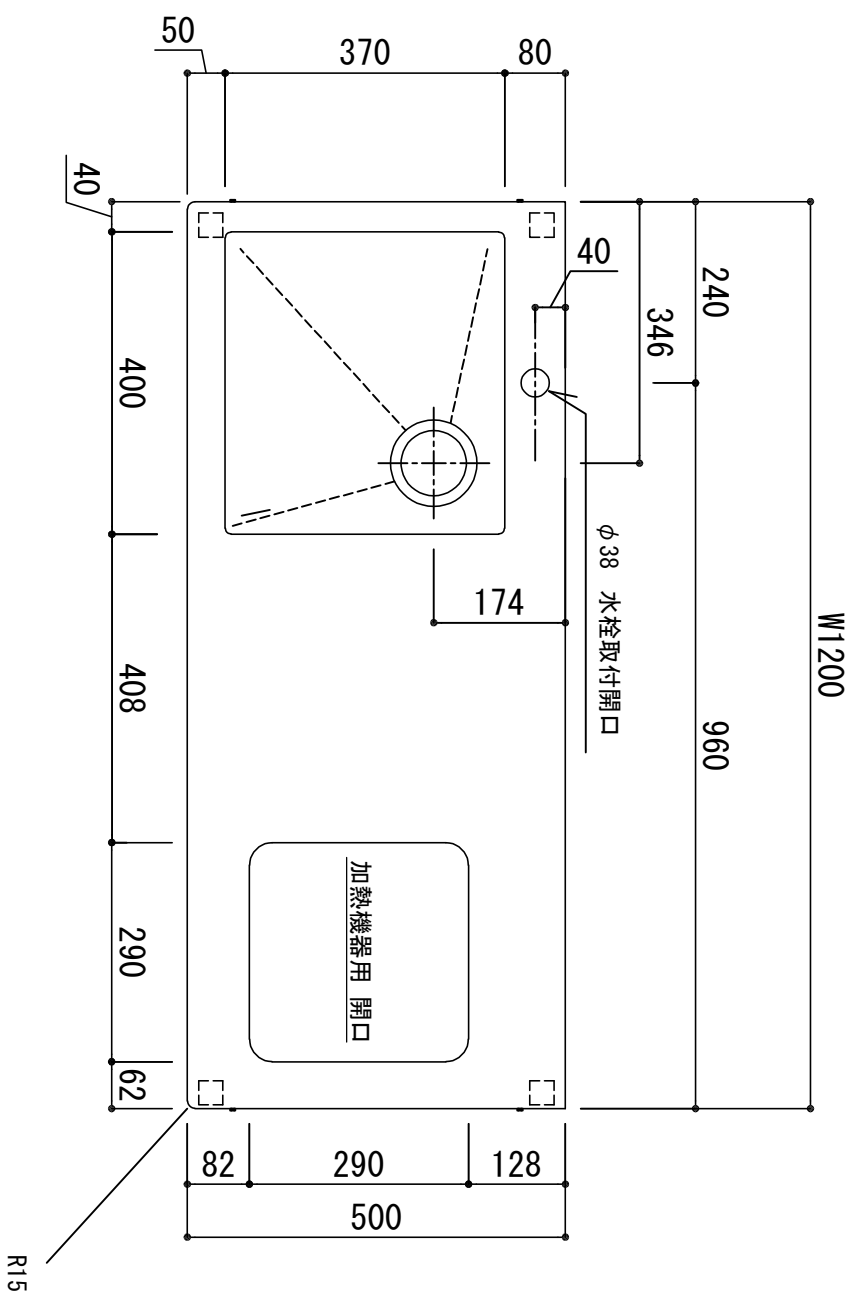

※ 当図面は左シンク仕様です。右シンクは本図の左右対称です。

天板	SUS-430 (ヘアライツ)
シンク	SUS-430 (ヘアライツ)
脚/フレーム	角パイプ 32x32/32x16 SUS-430 (ヘアライツ)
排水金具	115φ中型排水トラップ付 (カバー・蓋・ゴア付)
※加熱機器、水栓金具は別売となります。	

高さ調節可能

品番

METALLIO MA-1200 L

アイ才産業株式会社

アイオシステムキッチン事業部