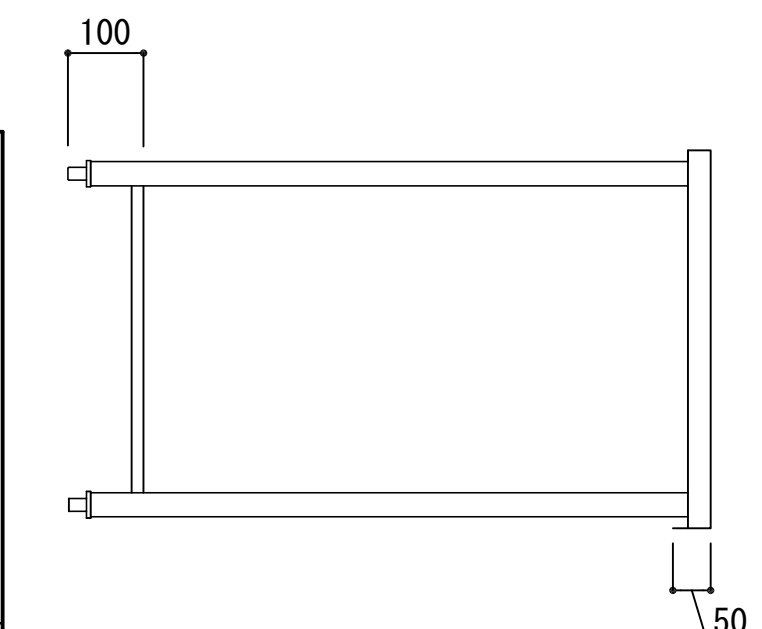

※ 当図面は左シンク仕様です。右シンクは本図の左右対称です。

天板	SUS-430 (ヘアライツ)
シンク	SUS-430 (ヘアライツ)
脚/フレーム	角パイプ 32x32/32x16 SUS-430 (ヘアライツ)
排水金具	115φ中型排水トラップ付 (カバー・蓋・ゴア付)
※加熱機器、水栓金具は別売となります。	

高さ調節可能

品番

METALLIO MA-1200 L

アイ才産業株式会社

アイオシステムキッチン事業部