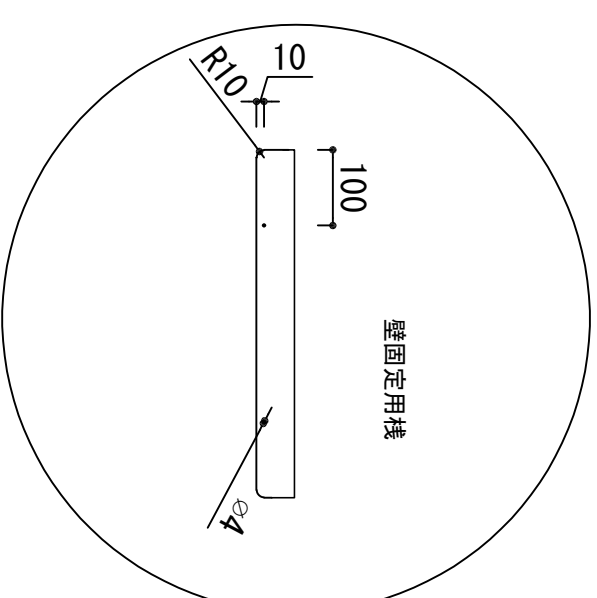

※ 当図面は左シンク仕様です。右シンクは本図の左右対称です。

天板	SUS-430 (ヘアライツ)
シンク	SUS-430 (ヘアライツ)
脚/フレーム	角パイプ 32x32/32x16 SUS-430 (ヘアライツ)
排水金具	115φ中型排水トラップ付 (カバー・蓋・ゴア付)
※加熱機器、水栓金具は別売となります。	

高さ調節可能

品番

METALLIO MA-1200 L

アイ才産業株式会社

アイオシステムキッチン事業部