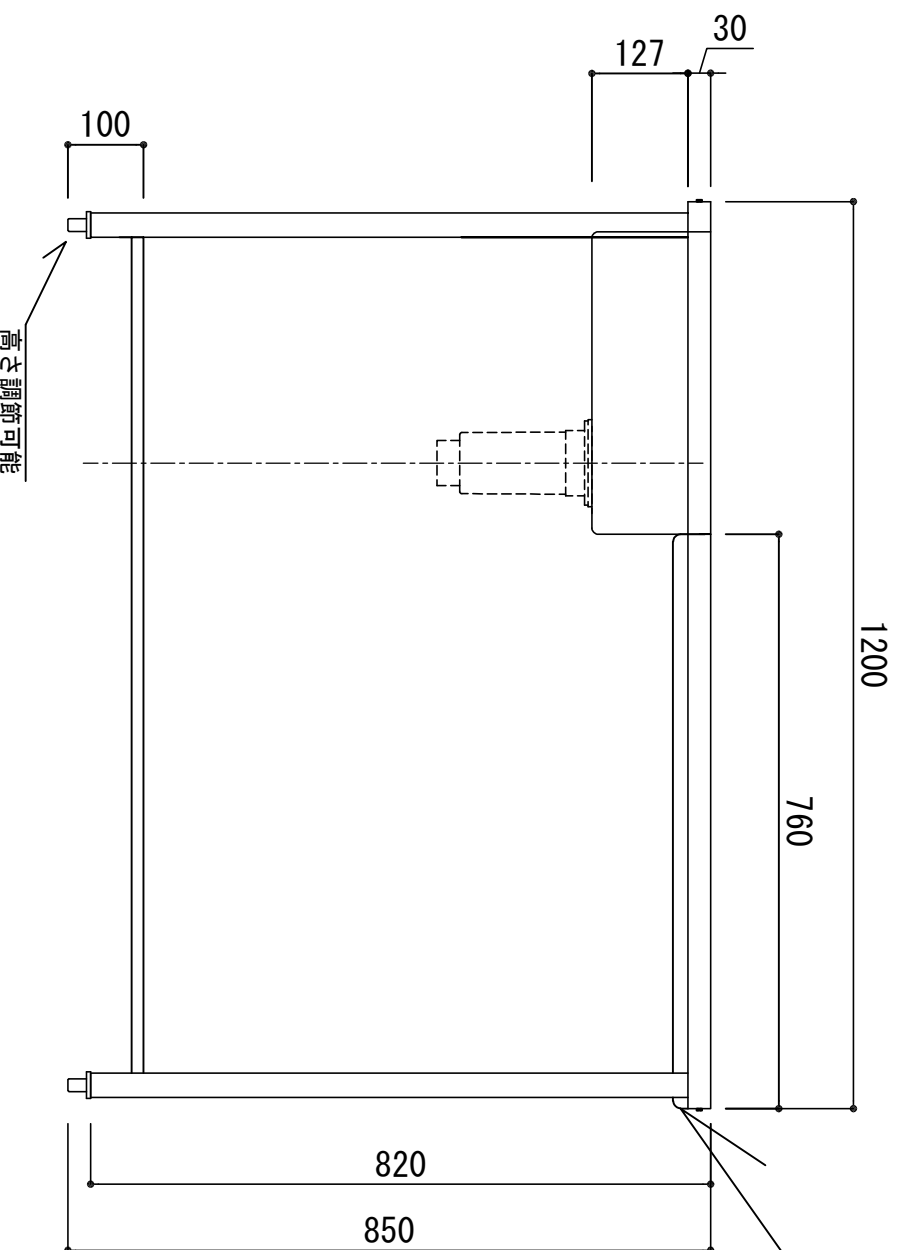

※ 当図面は左シンク仕様です。右シンクは本図の左右対称です。

天板	SUS-430 (ヘアライツ)
シンク	SUS-430 (ヘアライツ)
脚/フレーム	角パイプ 32x32/32x16 SUS-430 (ヘアライツ)
排水金具	115φ中型排水トラップ付 (カバー・蓋・ゴア付)
※加熱機器、水栓金具は別売となります。	

高さ調節可能

品番

METALLIO MA-1200 L

アイ才産業株式会社

アイオシステムキッチン事業部